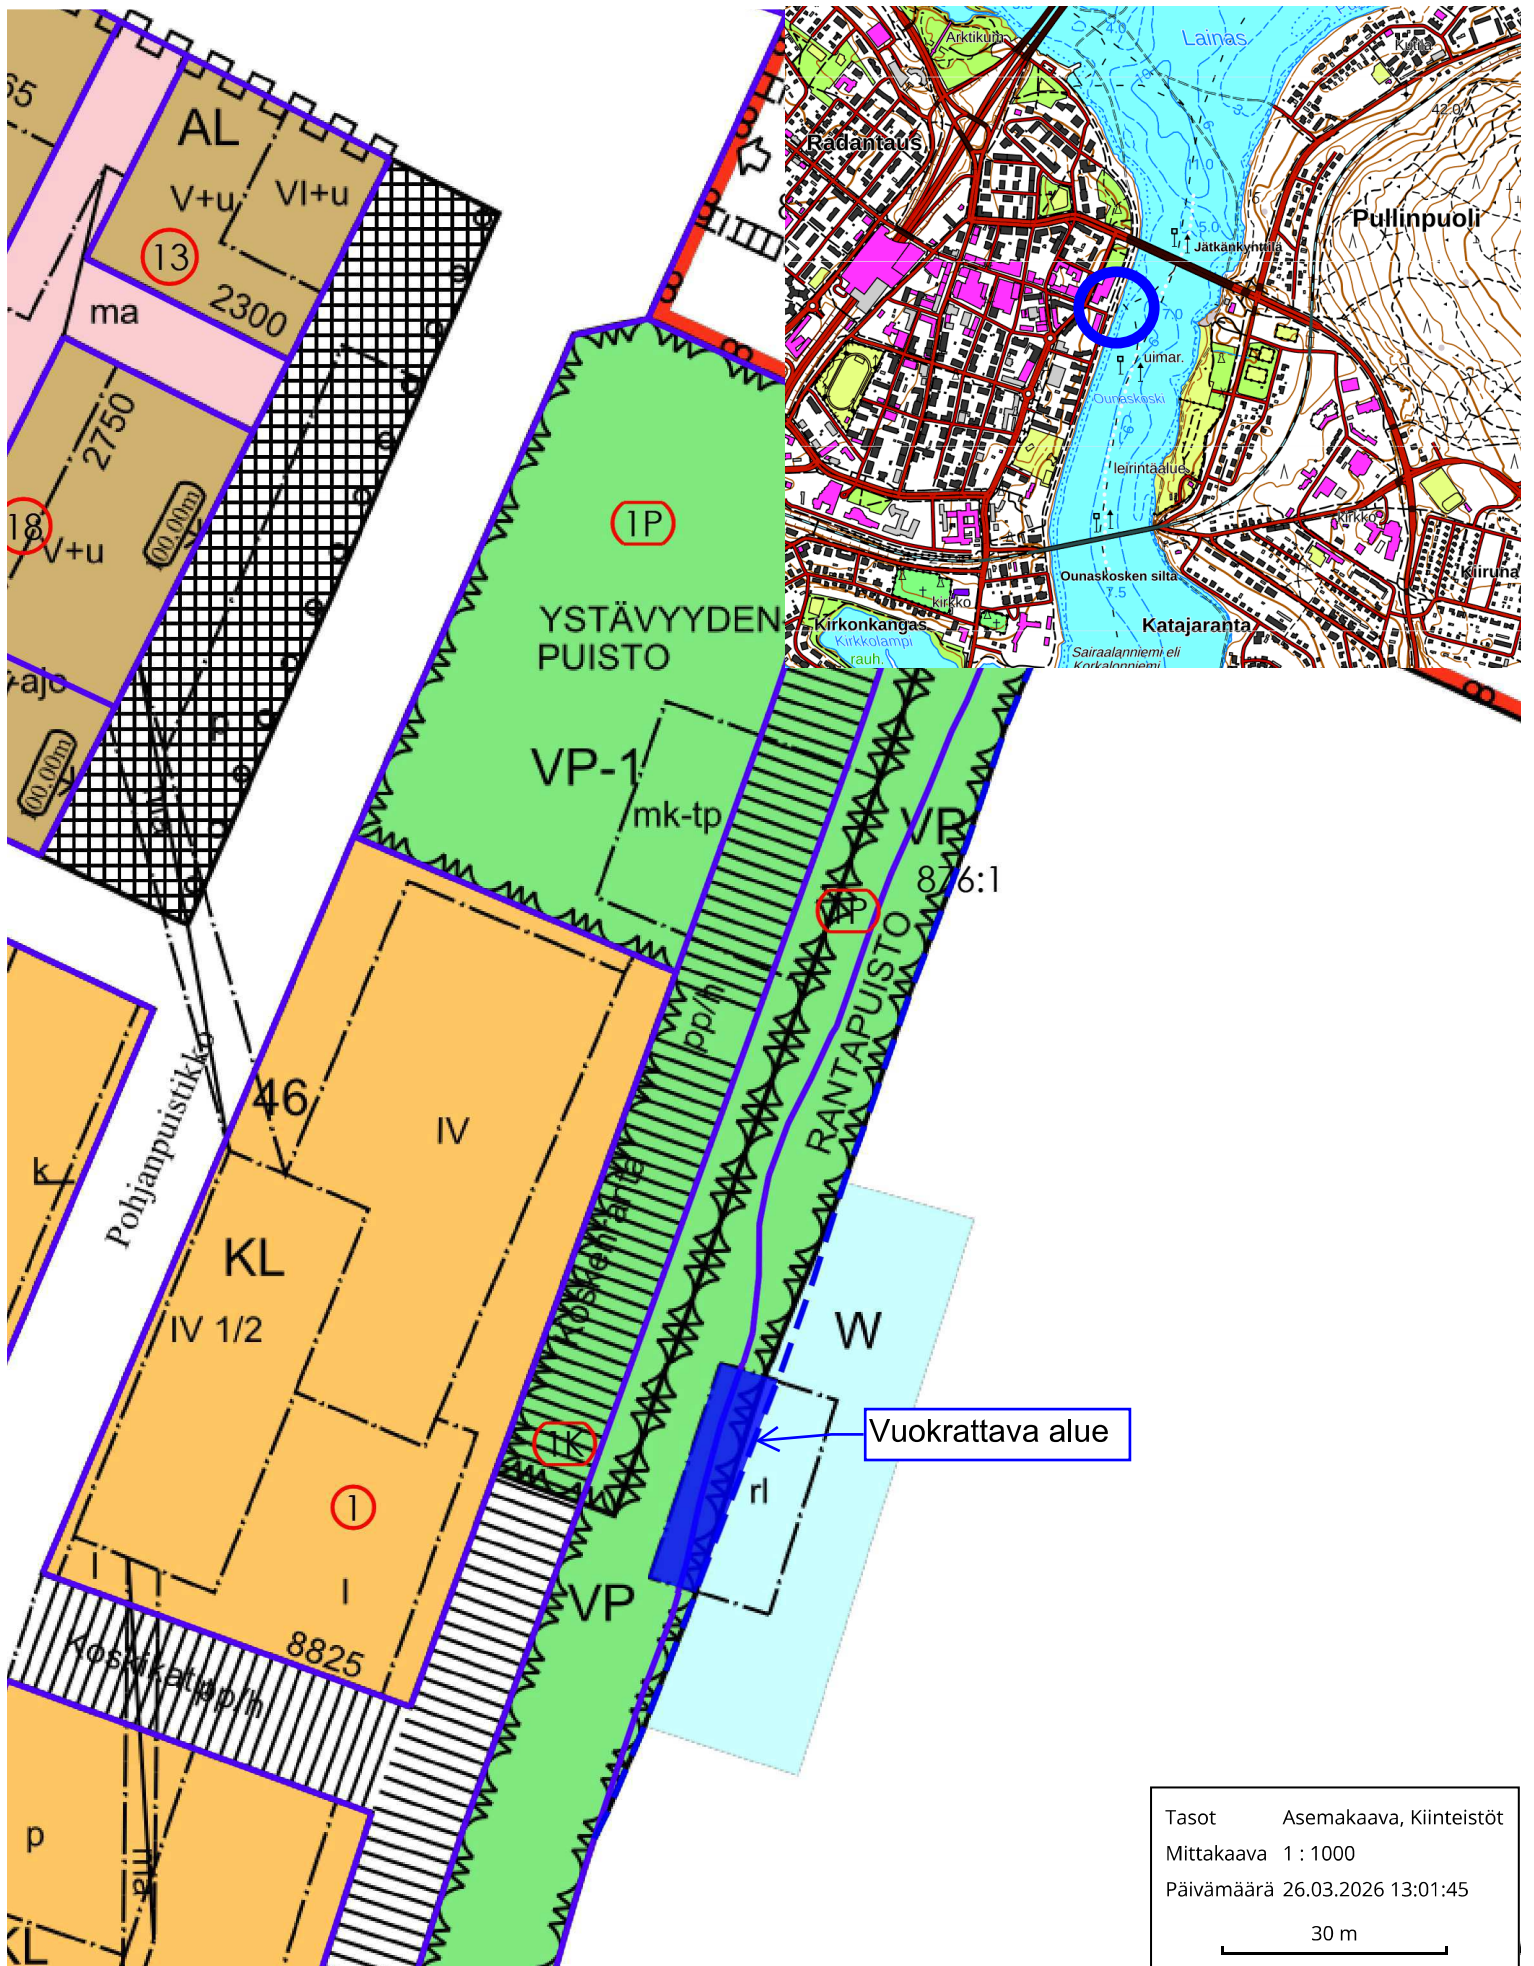

Karttaliite

Tasot Asemakaava, Kiinteistöt
Mittakaava 1 : 1000
Päivämäärä 26.03.2026 13:01:45
30 m